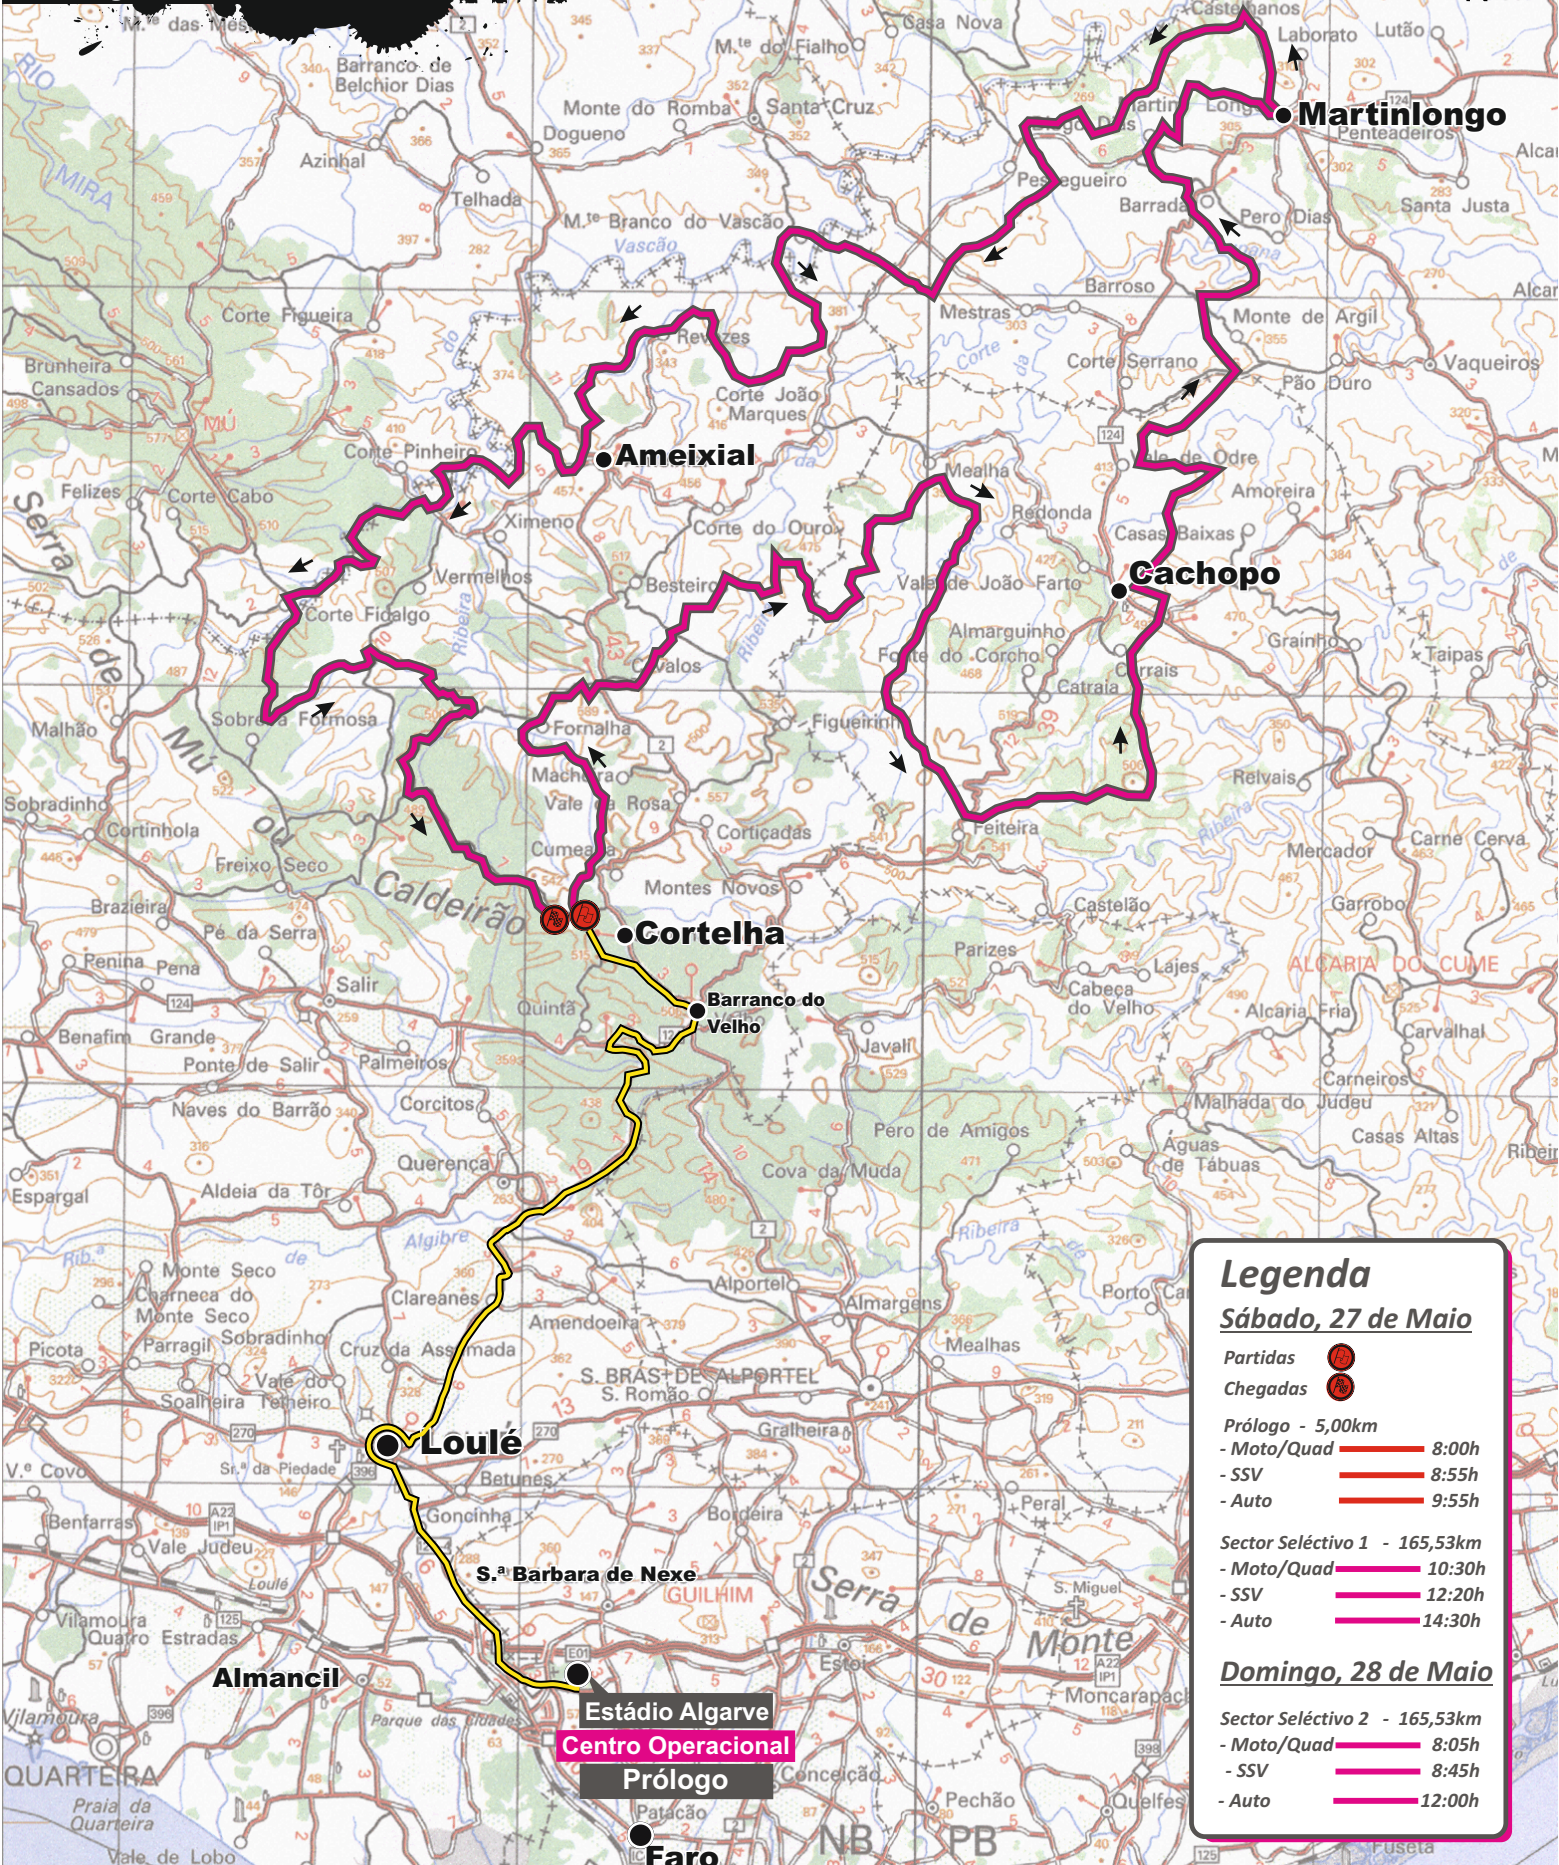

26 e 28 Maio - Mapa Geral

Sábado, 27 de Maio - 1 SS

Domingo, 28 de Maio - 2 SS

Legenda

Sábado, 27 de Maio

Partidas (Red circle with dot)
Chegadas (Red circle with dot)

Prólogo - 5,00km
 - Moto/Quad **8:00h**
 - SSV **8:55h**
 - Auto **9:55h**

Sector Seléctivo 1 - 165,53km
 - Moto/Quad **10:30h**
 - SSV **12:20h**
 - Auto **14:30h**

Domingo, 28 de Maio

Sector Seléctivo 2 - 165,53km
 - Moto/Quad **8:05h**
 - SSV **8:45h**
 - Auto **12:00h**